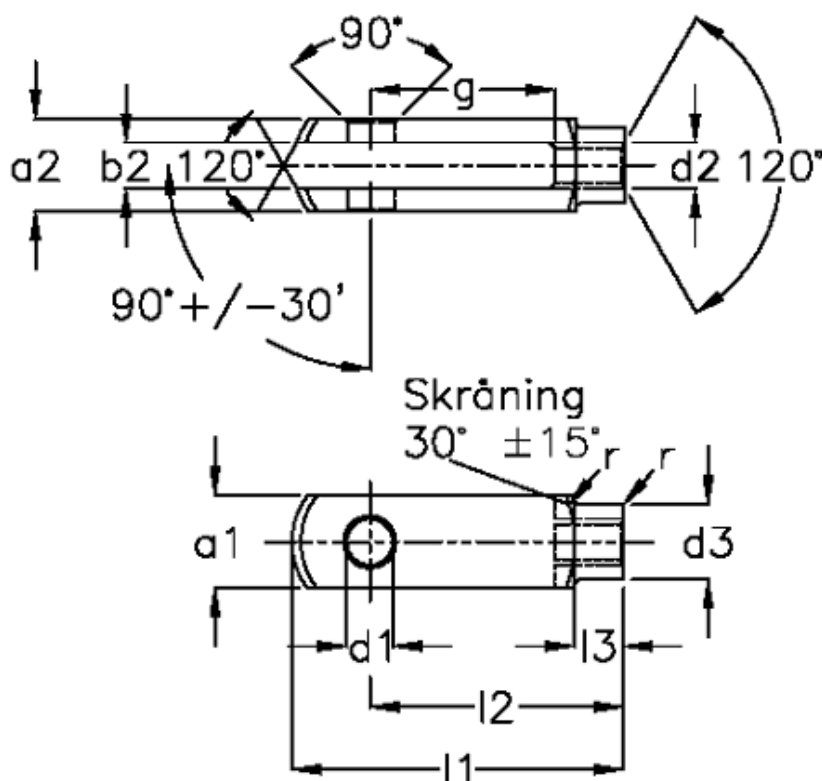

Varenummer: 1405710201  
 Beskrivelse: KLEE Rustfast Gaffelstykke G 10x20  
 M10x1,5, venstre

## Mål

a1 (h11)	= 20	g (+/-0,5)	= 20
a2	= 20 (+0,3 -0,16)	l1 (+/-0,5)	= 52
b1 (B13)	= 10	l2	= 40 (-0,4)
b2	= 10 (B13)	l3	= 15 (+/-0,2)
d1 H9	= 10	r	= 0.5
d2	= M 10 x 1,5	Størrelse	= G 10 x 20
d3 (+/-0,3)	= 18	Vægt	= 0.074
f (+/-0,2)	= 0.5		